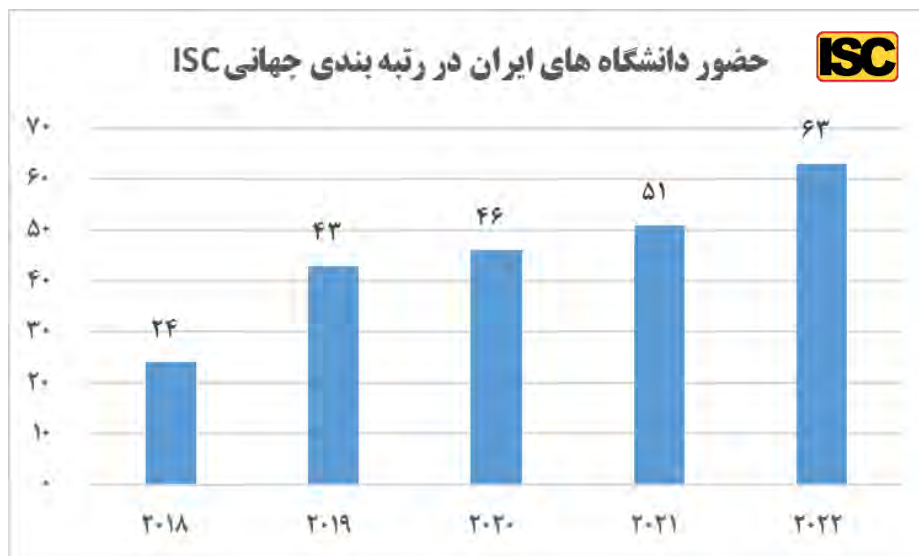

براساس مأموریت‌های دانشگاه‌ها، تعداد **۳۲ دانشگاه جامع** کشور در این رتبه بندی حضور دارند. دانشگاه‌های جامع حاضر در این رتبه بندی عبارت از: تهران، تربیت مدرس، شهید بهشتی، شیراز، تبریز، فردوسی مشهد، شهید باهنر کرمان، گیلان، اصفهان، یزد، بوعلی سینا، رازی، سمنان، شهید چمران اهواز، کاشان، کردستان، زنجان، ارومیه، یاسوج، شهید مدنی آذربایجان، بین‌المللی امام خمینی، خوارزمی، شهرکرد، مازندران، محقق اردبیلی، الزهراء، اراک، لرستان، شاهد، تربیت معلم شهید رجایی، بیرجند، سیستان و بلوچستان می باشند.

این در حالی است که در رتبه بندی ۲۰۲۱ تعداد ۲۵ دانشگاه جامع حضور داشته اند.

از **دانشگاه‌های علوم پزشکی** نیز ۲۰ دانشگاه حضور داشتند که شامل: دانشگاه‌های علوم پزشکی تهران، علوم پزشکی ایران، علوم پزشکی شهید بهشتی، علوم پزشکی مشهد، علوم پزشکی شیراز، علوم پزشکی تبریز، علوم پزشکی اصفهان، علوم پزشکی کرمانشاه، علوم پزشکی جندی شاپور اهواز، علوم پزشکی بقیه الله، علوم پزشکی گلستان، علوم پزشکی مازندران، علوم پزشکی بابل، علوم پزشکی کرمان، علوم پزشکی کردستان، علوم پزشکی لرستان، علوم پزشکی ارومیه، علوم پزشکی زاهدان، علوم پزشکی سمنان و علوم پزشکی شهرکرد قرار دارند.

این در حالی است که در رتبه بندی ۲۰۲۱ تعداد ۱۷ دانشگاه پزشکی حضور داشته اند.

از **دانشگاه‌های صنعتی** نیز ۱۱ دانشگاه شامل: دانشگاه‌های صنعتی شریف، صنعتی امیرکبیر، صنعتی اصفهان، علم و صنعت ایران، صنعتی خواجه نصیرالدین طوسی، صنعتی نوشیروانی بابل، صنعتی شاهرود، صنعتی سهند، تحصیلات تکمیلی صنعتی و فناوری پیشرفته کرمان، صنعتی مالک اشتر و صنعتی شیراز در این نظام رتبه بندی قرار دارند.

حضور دانشگاه‌های صنعتی در رتبه بندی ۲۰۲۱ تعداد ۹ دانشگاه بوده است.