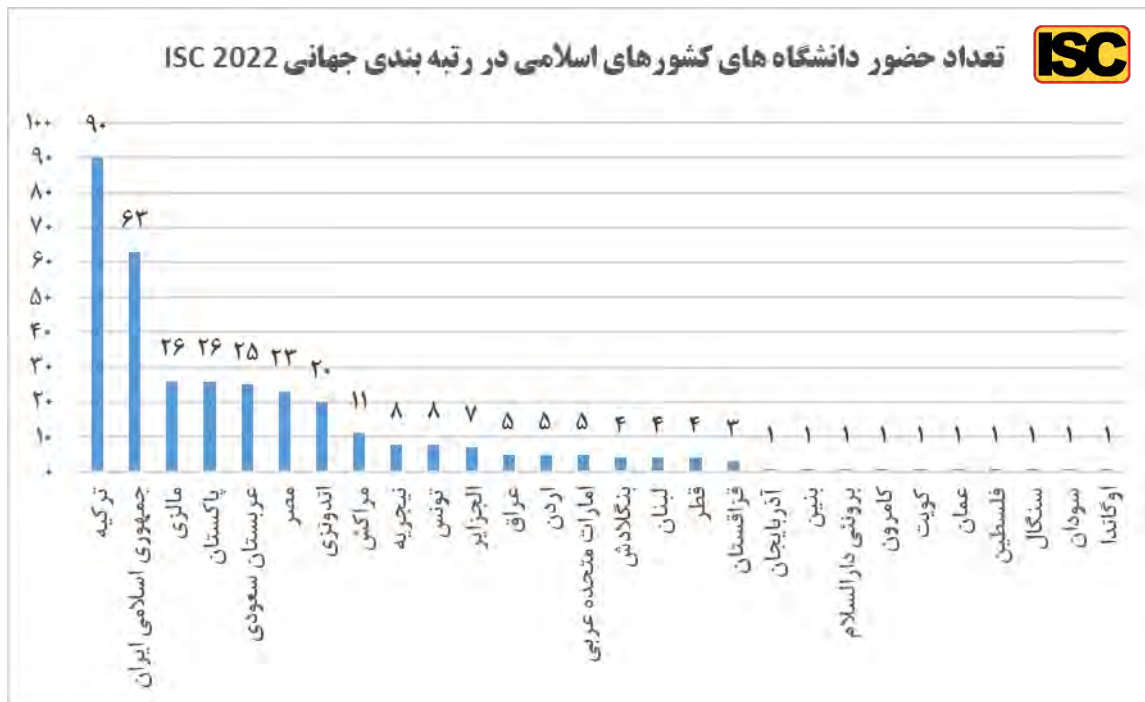

در میان دانشگاه‌های برتر کشورهای اسلامی، عربستان سعودی با بهترین رتبه ۱۶۰، مصر در بازه ۴۰۰-۳۵۱، ایران در بازه ۴۵۰-۴۰۱ و پاکستان در بازه ۵۰۰-۴۵۱ بهترین رتبه جهانی را کسب نموده‌اند. در مجموع تنها ۸ دانشگاه از میان کشورهای اسلامی دارای رتبه زیر ۵۰۰ بوده‌اند. این در حالی است که طبق برنامه ۱۰ ساله علم، نوآوری و فناوری کشورهای اسلامی عضو (OIC مصوب ۲۰۱۷ در قزاقستان) لازم است تا سال ۲۰۲۶، تعداد ۵۰ دانشگاه از کشورهای اسلامی در میان ۵۰۰ دانشگاه برتر دنیا قرار گیرند. به همین دلیل باید تلاش‌های جدی همراه با تهیه برنامه راهبردی و نقشه راه مناسب توسط دانشگاه‌های این کشورها صورت گرفته تا علاوه بر افزایش تعداد دانشگاه‌ها رتبه و جایگاه مناسب را در سطح بین‌المللی کسب نمایند.

حضور دانشگاه‌های ایران در رتبه‌بندی جهانی ISC 2022

از جمهوری اسلامی ایران ۶۳ دانشگاه در رتبه‌بندی جهانی ISC 2022 حضور دارند که نسبت به سال‌های گذشته رشد چشمگیری داشته است. نمودار زیر حضور دانشگاه‌های ایران را در طی ۵ سال رتبه‌بندی جهانی ISC نشان می‌دهد.